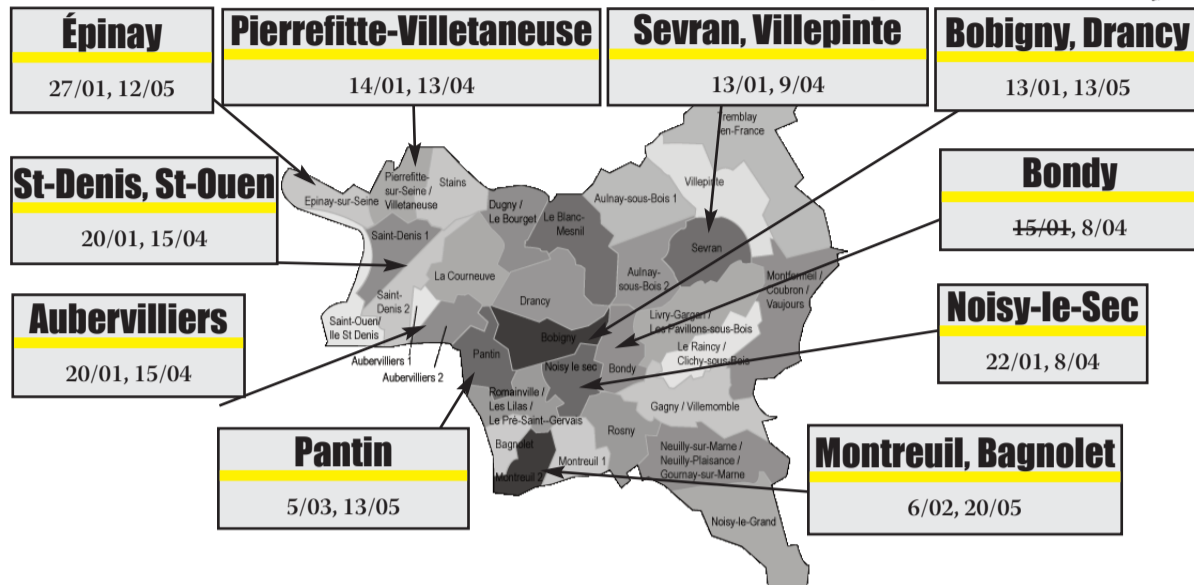

Info réunions d'info syndicale épinais-sur-seine

RIS 2014-2015

- → **merc. 8 octobre** - 9 h à 12 h
- → **mardi 27 janvier** - 16h30 à 19 h
- → **mardi 12 mai** - 16h30 à 19 h

Les réunions auront lieu :
école Georges-Martin à Épinay
2, rue Mulot, vers la mairie d'Épinay

Plus d'infos sur les 30 RIS du département...
<http://www.sudeduccreteil.org/RIS-93-2014-2015.html>

Vous pouvez assister à une de nos 30 RIS partout sur le département.

Section Epinais-sur-Seine
sudeduc-epinay@sudeduccreteil.org
✓ Hugues Le Floch (élém Jaurès)
06 51 11 38 85