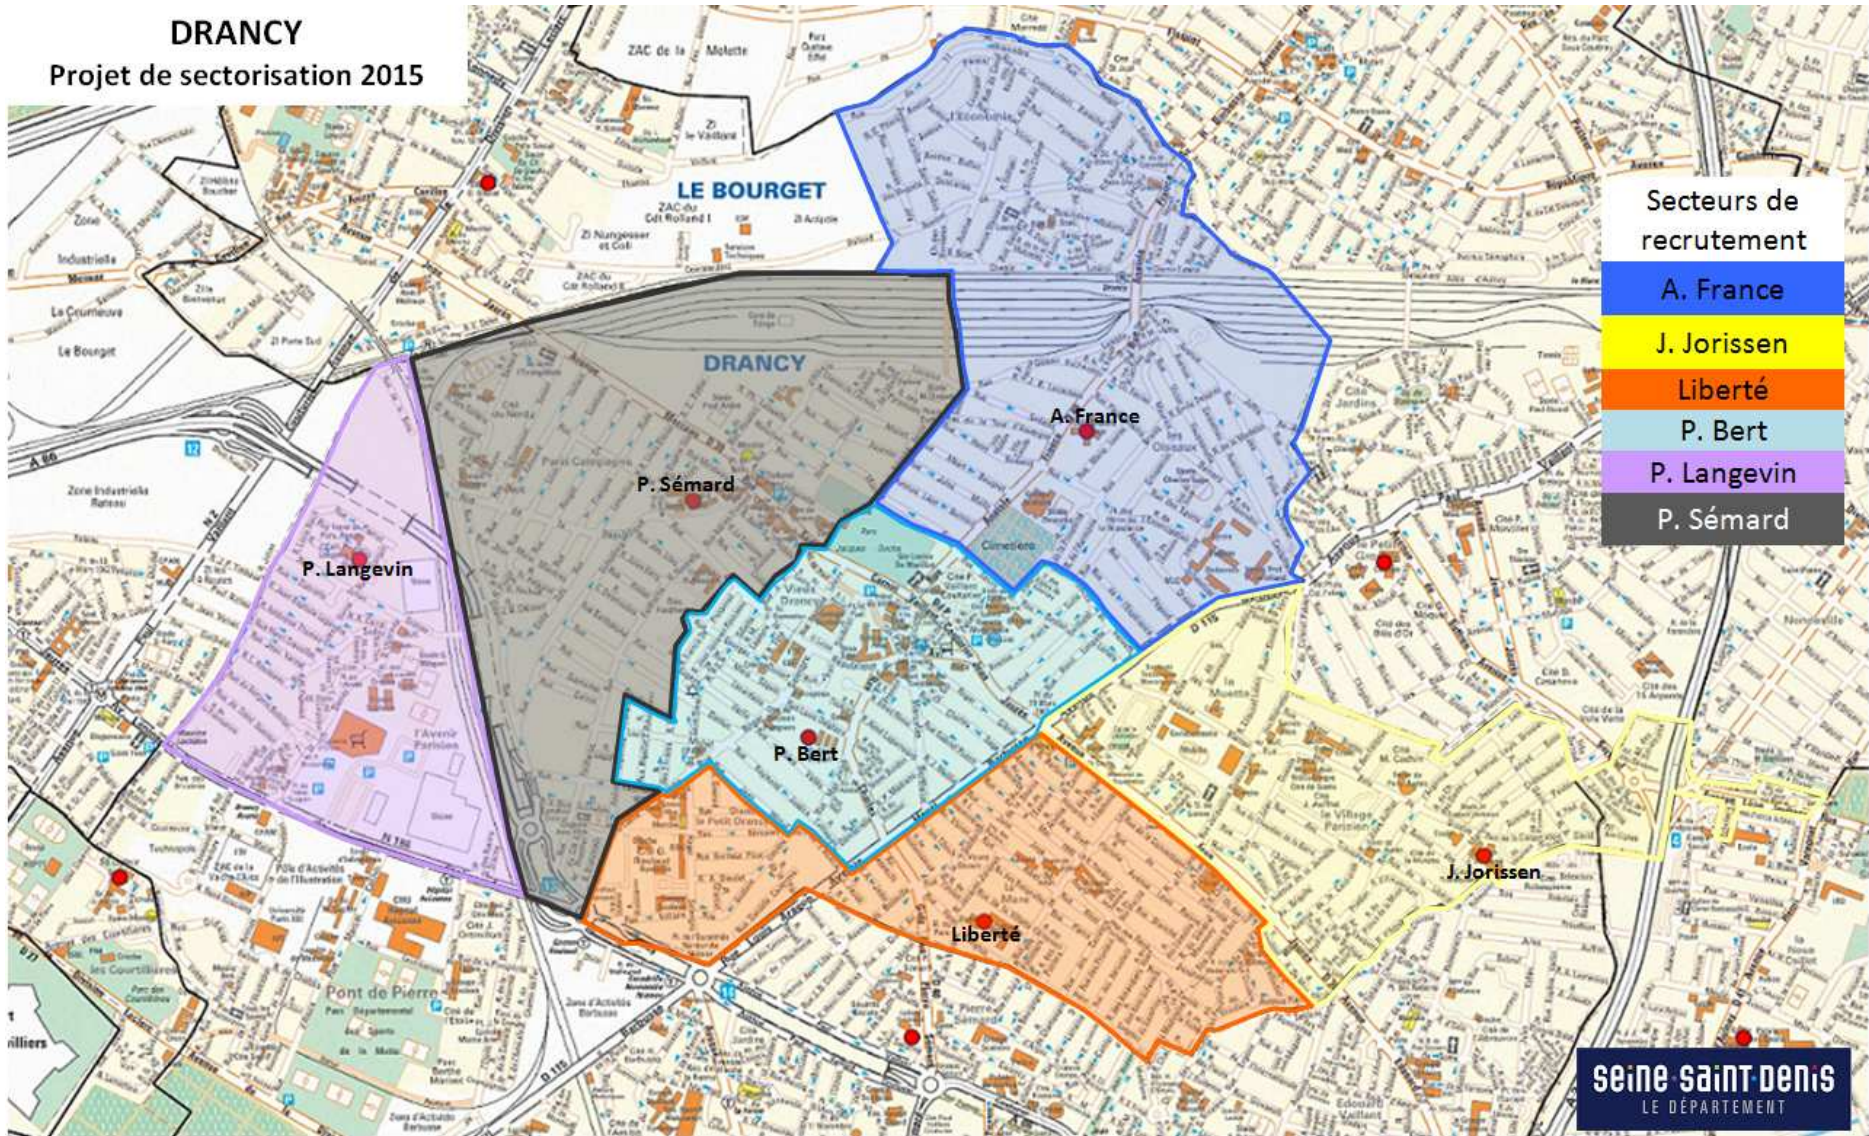

DRANCY
Projet de sectorisation 2015