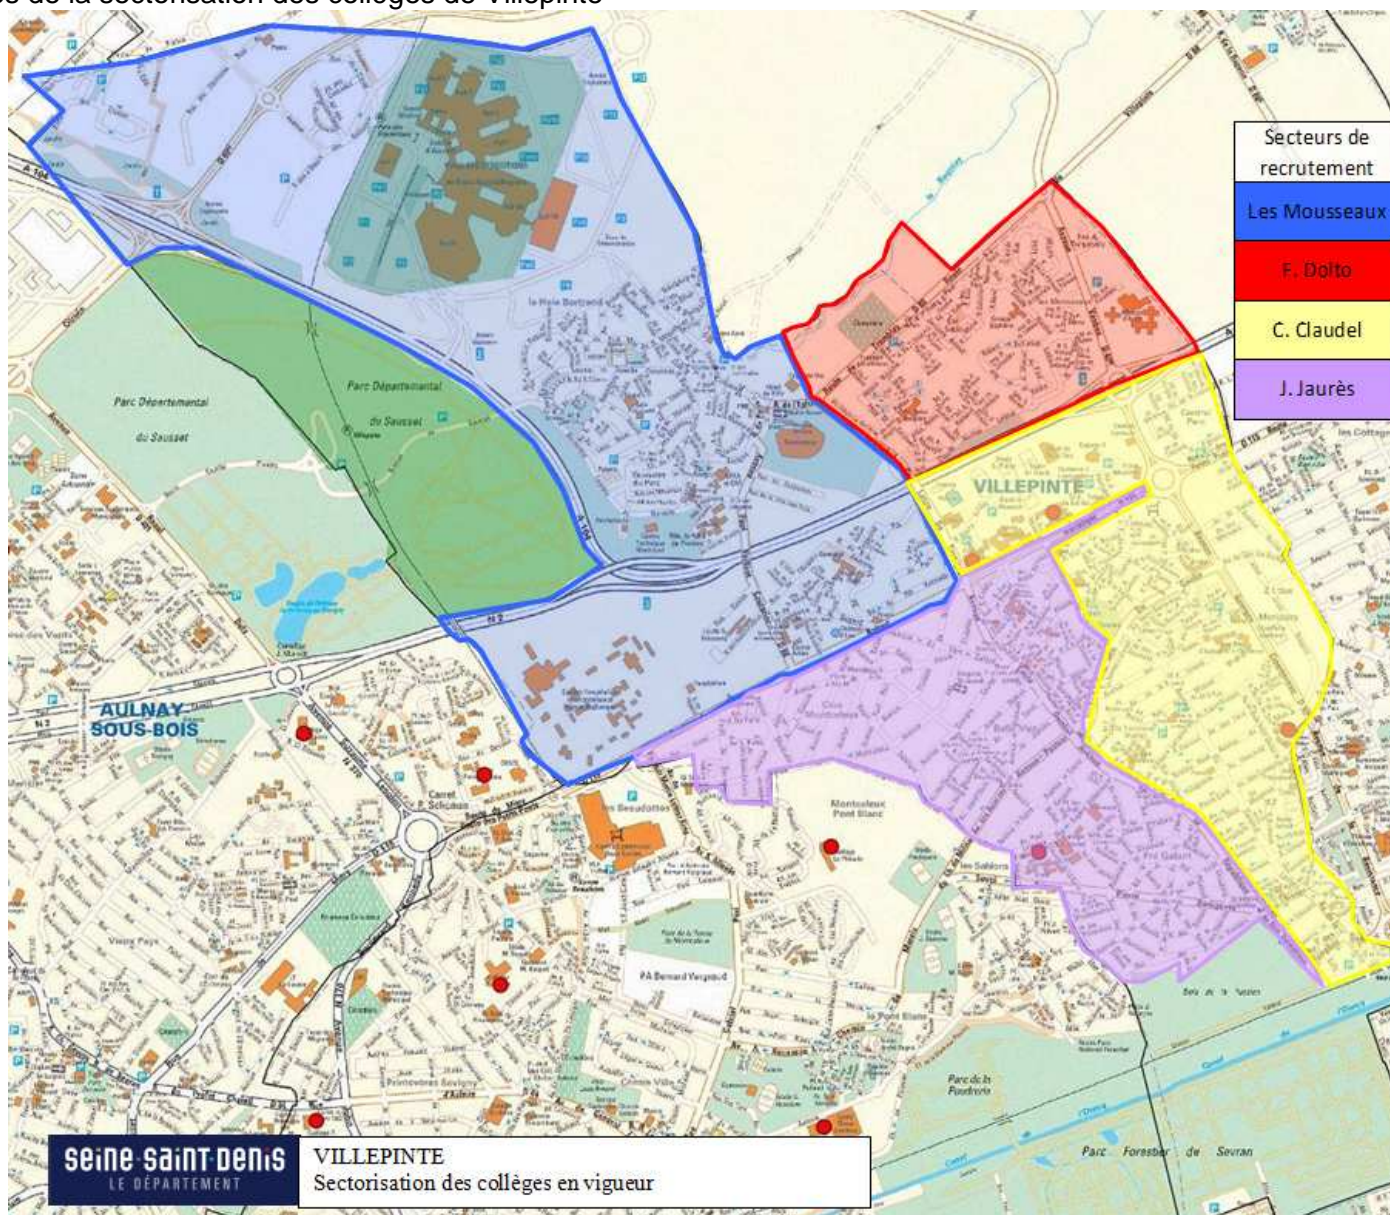

Annexe 1 : Cartes de la sectorisation des collèges de Villepinte

Annexe 2 : Prévisions d'effectifs des collèges de Villepinte

Sectorisation actuelle		Effectifs collège					
		2013	2014	2015	2016	2017	2018
C. Claudel	Moyenne	460	485	514	538	564	583
	Reconduction			501	519	538	559
Les Mousseaux	Moyenne	472	479	536	559	595	600
	Ville			527	554	593	617
J. Jaurès	Progressif	545	535	579	659	707	796
	Reconduction			562	622	636	676
F. Dolto	Progressif	414	431	395	383	363	369
	Ville			418	395	371	338

Annexe 3 : Répartition école de secteur / collège de secteur à Villepinte

Sectorisation actuelle	CAMILLE CLAUDEL	FRANCOISE DOLTO	JEAN JAURES (Villepinte)	LES MOUSSEAUX
AUBRAC/MOULIN	77%		23%	
CHARLES DE GAULLE	100%		0%	
CHARLES PEGUY	63%		37%	
LANGEVIN				100%
MARIE LAURENCIN ÉLEMENTAIRE		100%		
PASTEUR ELEMENTAIRE			100%	
SAINT EXUPERY ELEMENTAIRE		100%		
VERT GALANT 1 ET 2			100%	
VICTOR HUGO ELEMENTAIRE				100%
Total général	25%	15%	34%	26%