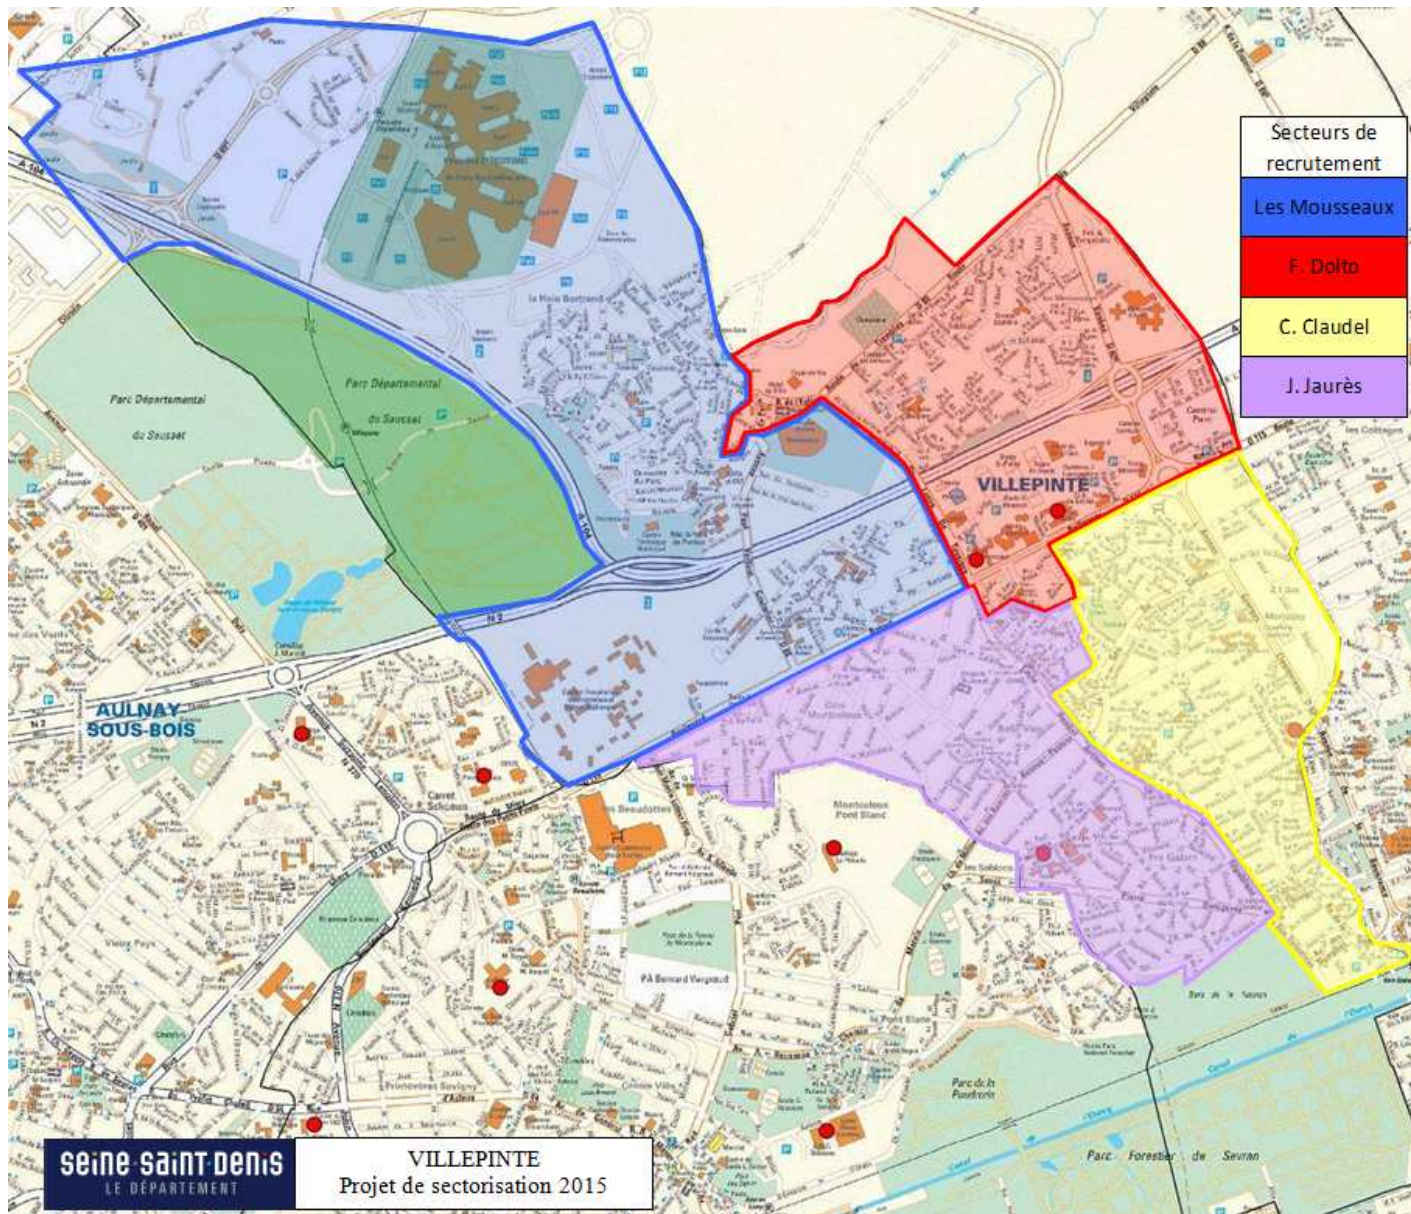

Annexe 1 : Cartes de la sectorisation des collèges de Villepinte

Annexe 2 : Prévisions d'effectifs des collèges de Villepinte

Sectorisation actuelle		Effectifs collège					
		2013	2014	2015	2016	2017	2018
C. Claudel	Moyenne	460	485	514	538	564	583
	Reconduction			501	519	538	559
Les Mousseaux	Moyenne	472	479	536	559	595	600
	Ville			527	554	593	617
J. Jaurès	Progressif	545	535	579	659	707	796
	Reconduction			562	622	636	676
F. Dolto	Progressif	414	431	395	383	363	369
	Ville			418	395	371	338

Annexe 3 : Répartition école de secteur / collège de secteur à Villepinte

Sectorisation actuelle	CAMILLE CLAUDEL	FRANCOISE DOLTO	JEAN JAURES (Villepinte)	LES MOUSSEAUX
AUBRAC/MOULIN	77%		23%	
CHARLES DE GAULLE	100%		0%	
CHARLES PEGUY	63%		37%	
LANGEVIN				100%
MARIE LAURENCIN ÉLEMENTAIRE		100%		
PASTEUR ELEMENTAIRE			100%	
SAINT EXUPERY ELEMENTAIRE		100%		
VERT GALANT 1 ET 2			100%	
VICTOR HUGO ELEMENTAIRE				100%
Total général	25%	15%	34%	26%