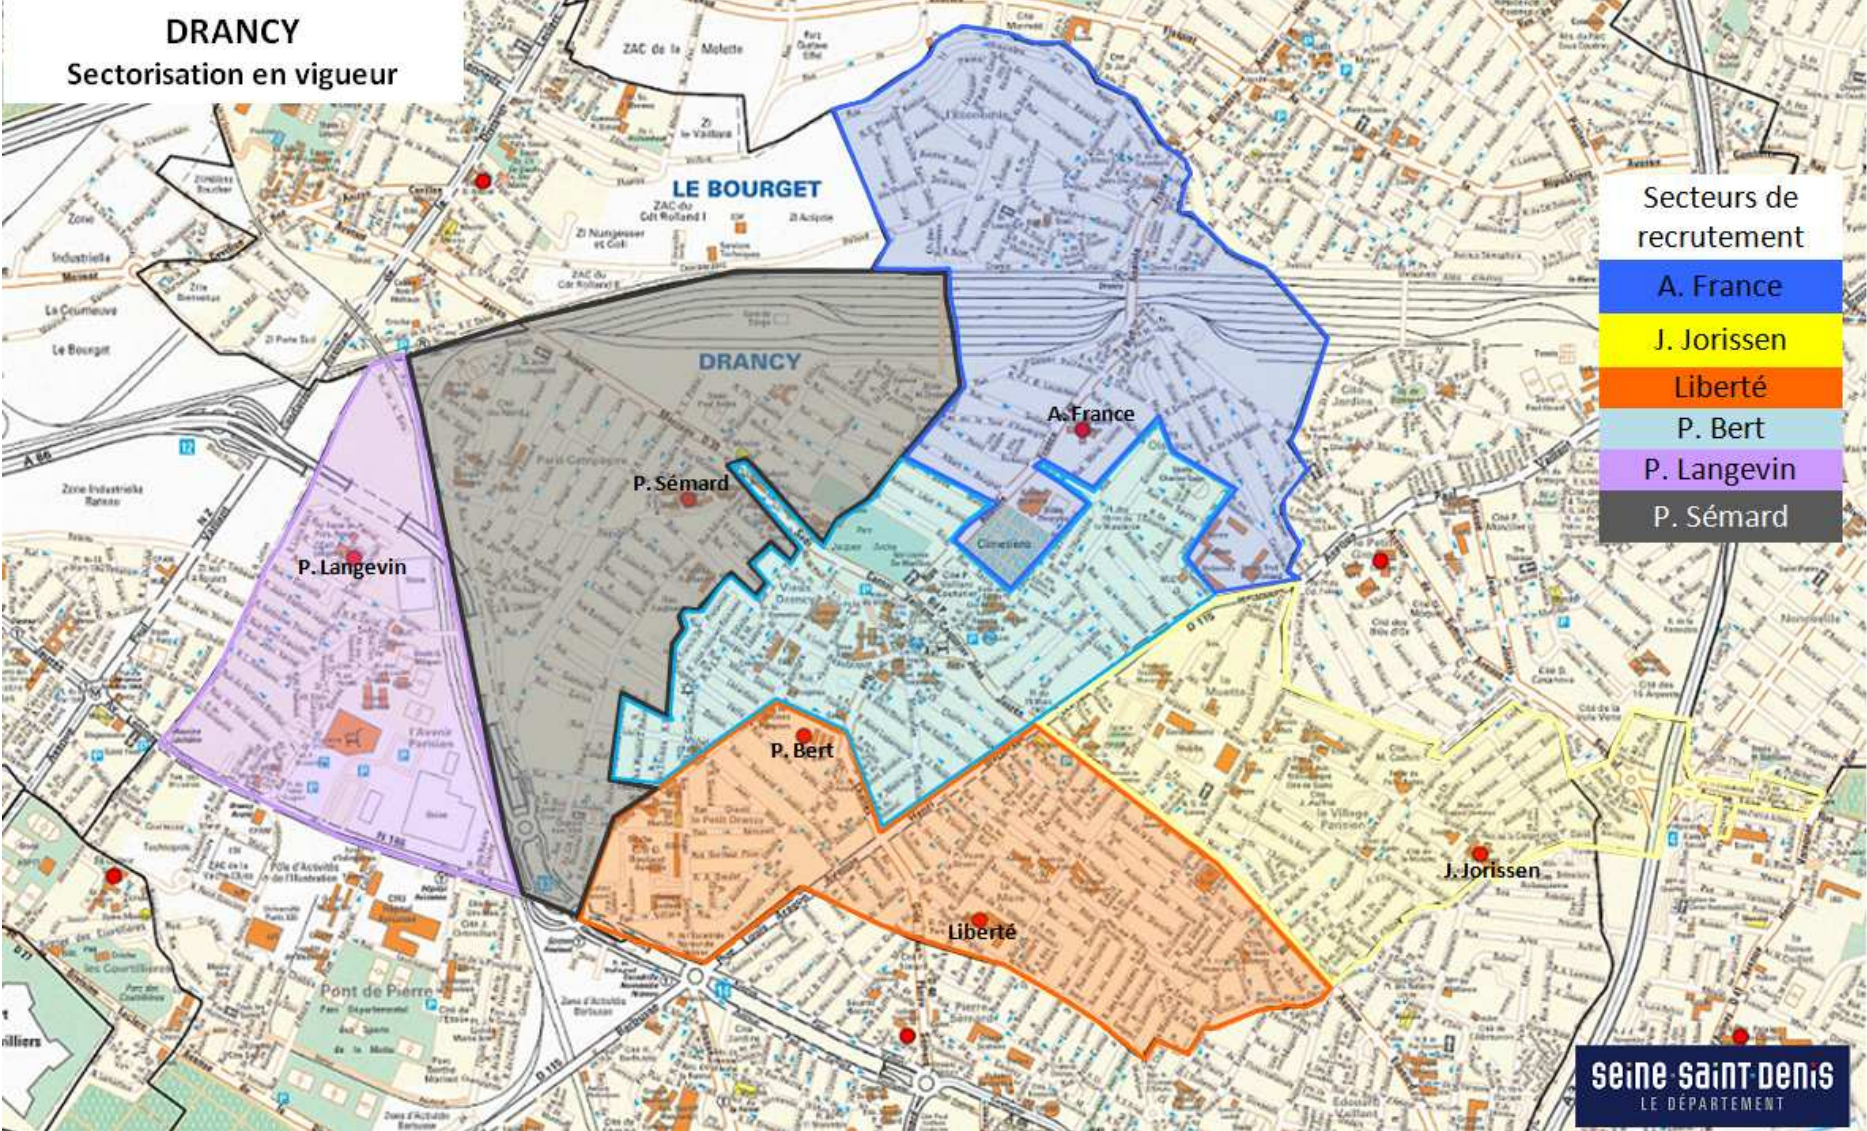

Annexe 4 : Cartes de la sectorisation des collèges de Drancy